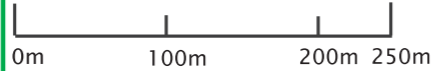

Motionsspåren i Österbybruk

Förklaringar

Eljusspår 1900 m
Eljusspår 2500 m
Eljusspår 5000 m
Skidspår 10 000 m
Åkerspår 2000 m

Byggnad

Väg större/mindre

Stor stig

Liten stig

Löp och åkriktning

Parkering

Tavlans plats

ÖSTHAMMARS
KOMMUN
- EN DEL AV ROSLAGEN